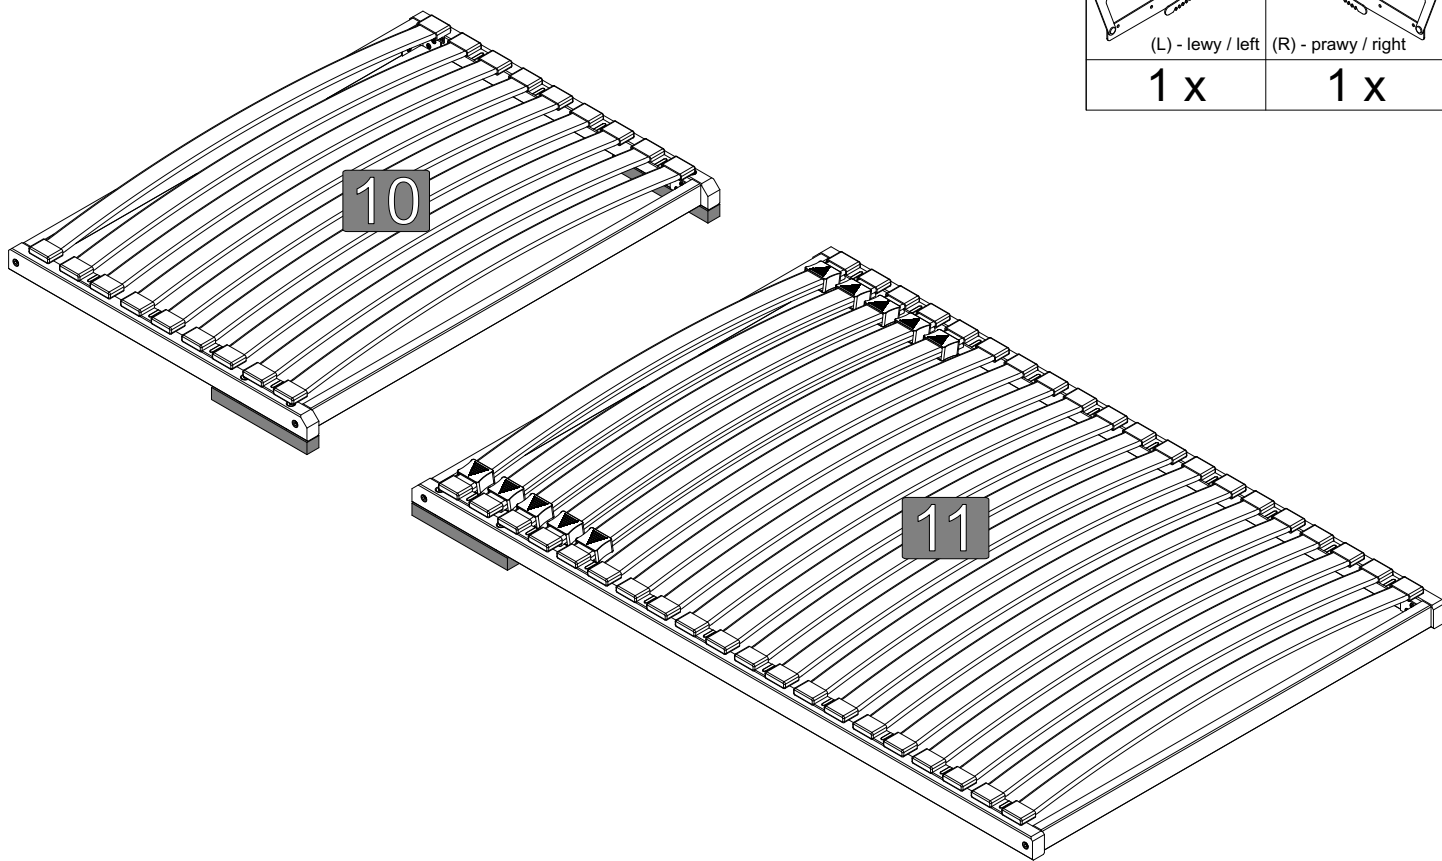

Elementy w worku serwisowym
Befestigungsmaterial im Servicebeutel
Items in bag service
Položky v sáčku služby

X_81270KF-WSM

A	B	C	D	E	F	G
∅ 10 x 45	M6 x 70	M4 x 50	M6 x 25	M6 x 45	M6 x 50	M6 x 100
8 x	4 x	4 x	18 x	2 x	10 x	4 x

H	I	J	K	L	M	N	O	P
	4 x 20	6x18x1,5	M6			4	GLUE	10
2 x	4 x	8 x	12 x	4 x	4 x	1 x	1 x	1 x

Elementy w paczce
Befestigungsmaterial im Paket
Items in the package
Položky v balení

X_80270KF-STK....

X_80270KF-STF....

Y1	Y2
(L) - lewy / left	(R) - prawy / right
1 x	1 x