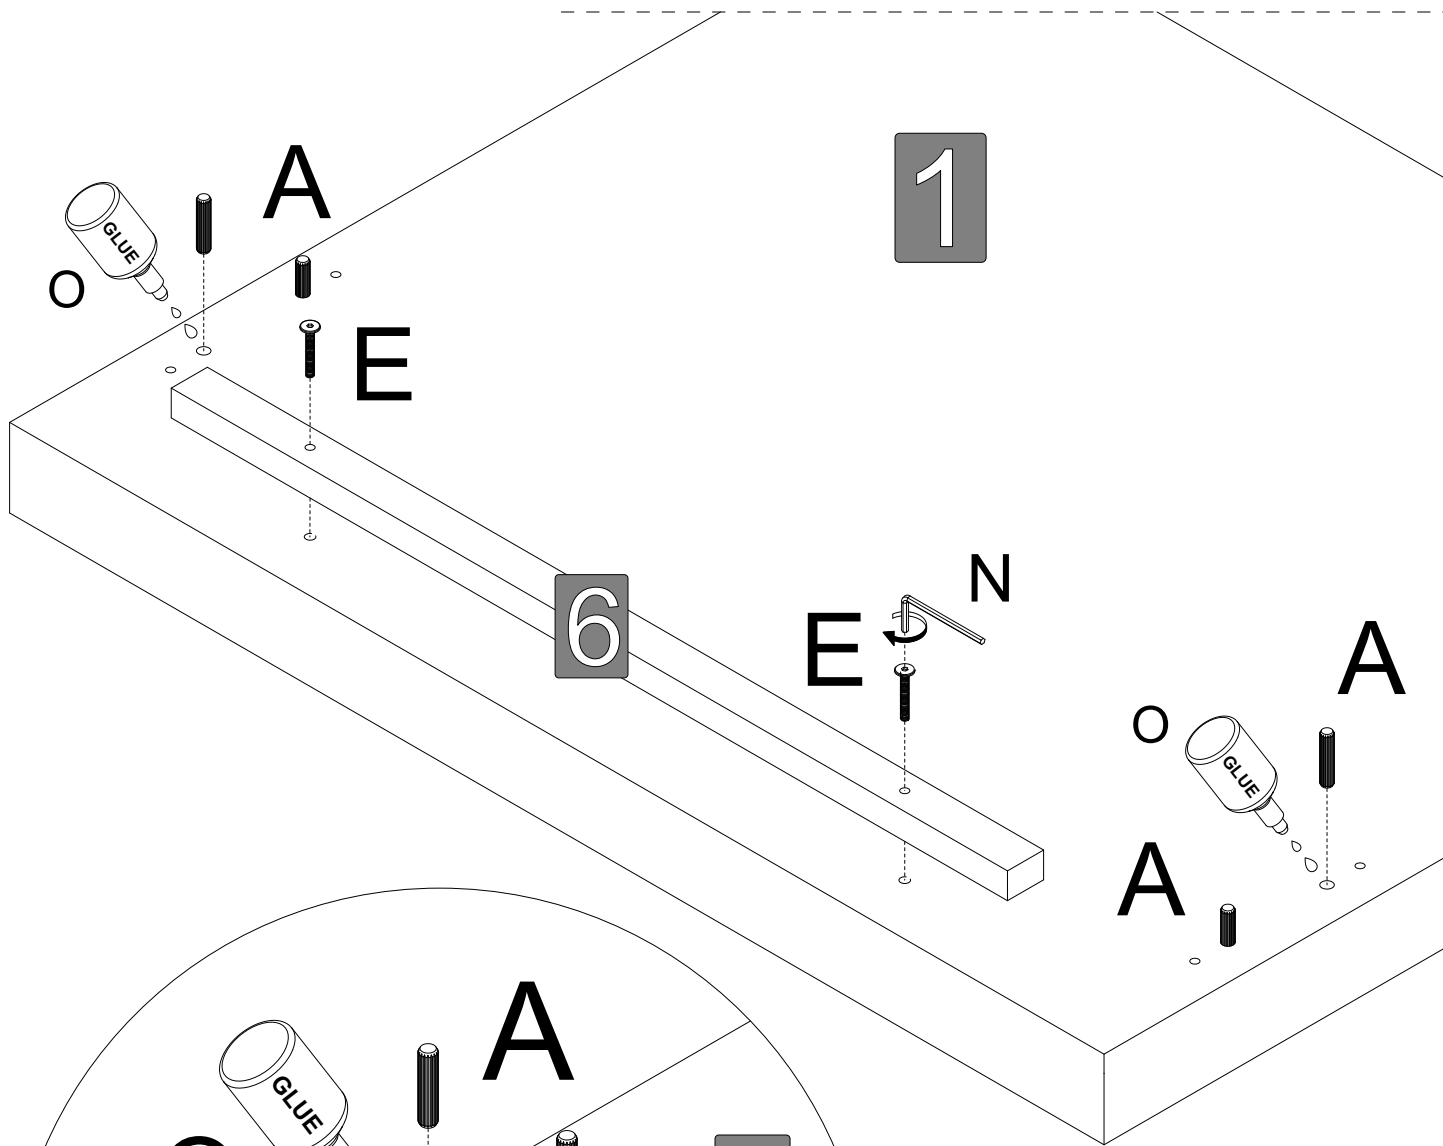

H	I	J	K	L	M	N	O	P
								
	4 x 20	6x18x1,5	M6			4	GLUE	10
2 x	4 x	8 x	12 x	4 x	4 x	1 x	1 x	1 x

Elementy w paczce
 Befestigungsmaterial im Paket
 Items in the package
 Položky v balení

X_80270KF-STK....

X_80270KF-STF....

Y1	Y2
	
(L) - lewy / left	(R) - prawy / right
1 x	1 x

Dodatkowe elementy niezbędne do sprawnego montażu
 Zusätzliche Komponenten für eine reibungslose Installation
 Additional components needed for a smooth assembly
 Další komponenty potřebné pro správný inštaláciu