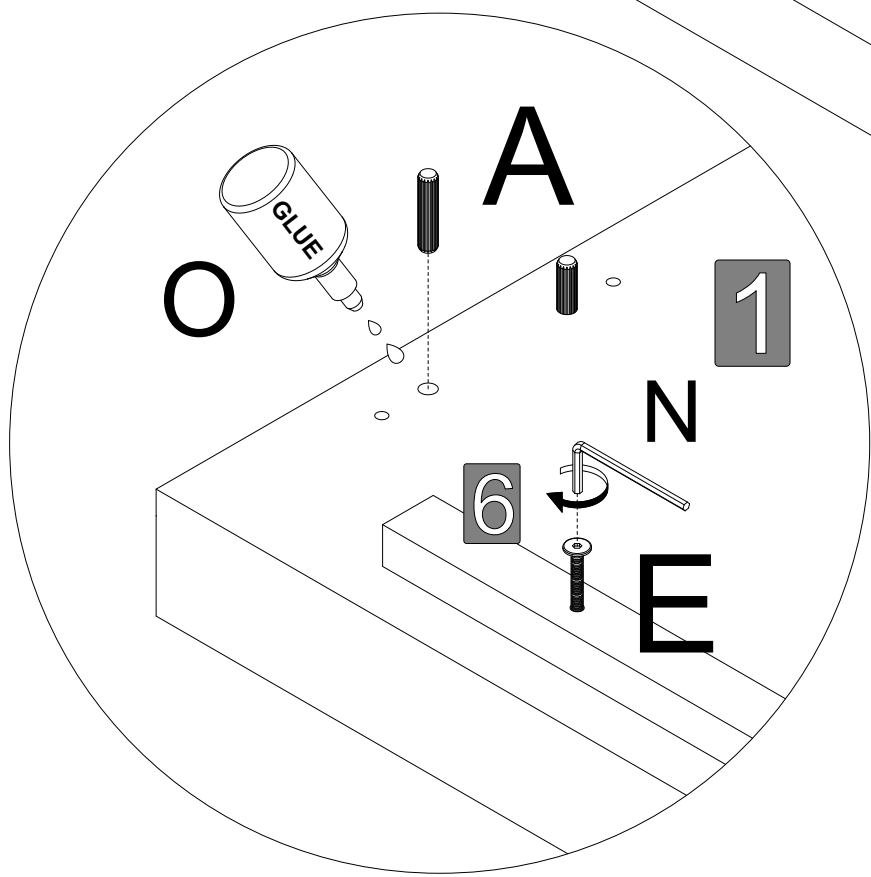

X_80270KF-STF....

Y1	Y2
	
(L) - lewy / left	(R) - prawy / right
1 x	1 x

Dodatkowe elementy niezbędne do sprawnego montażu
 Zusätzliche Komponenten für eine reibungslose Installation
 Additional components needed for a smooth assembly
 Další komponenty potřebné pro správný inštaláciu