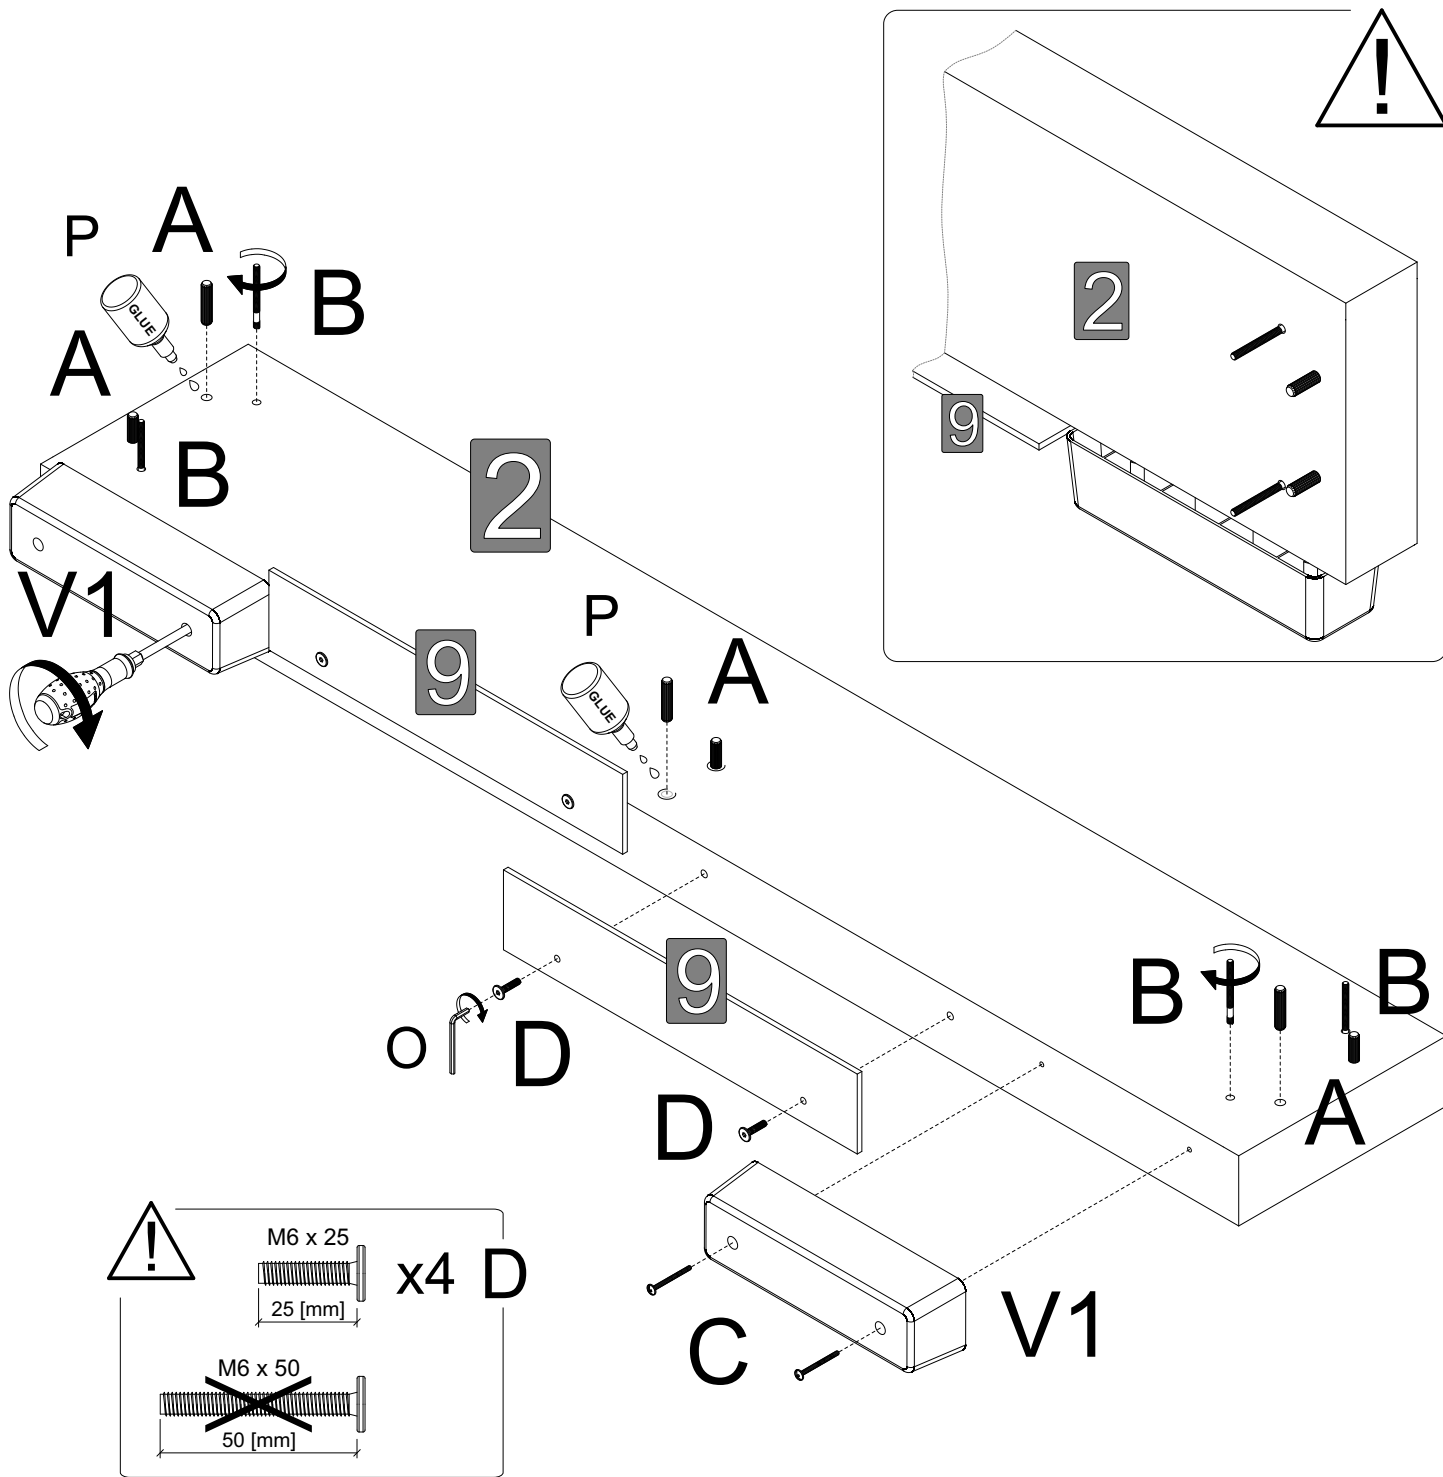

Elementy w paczce
 Befestigungsmaterial im Paket
 Items in the package
 Položky v balení

X_80270KF-STK....

X_80270KF-STF....

| Y1 | Y2 |
|---|---|
|  |  |
| (L) - lewy / left | (R) - prawy / right |
| 1 x | 1 x |

Skala / Scale 1:1

- ⚠
-  x4 K
 - 6x18x1.5
 -  x4 L
 - M6