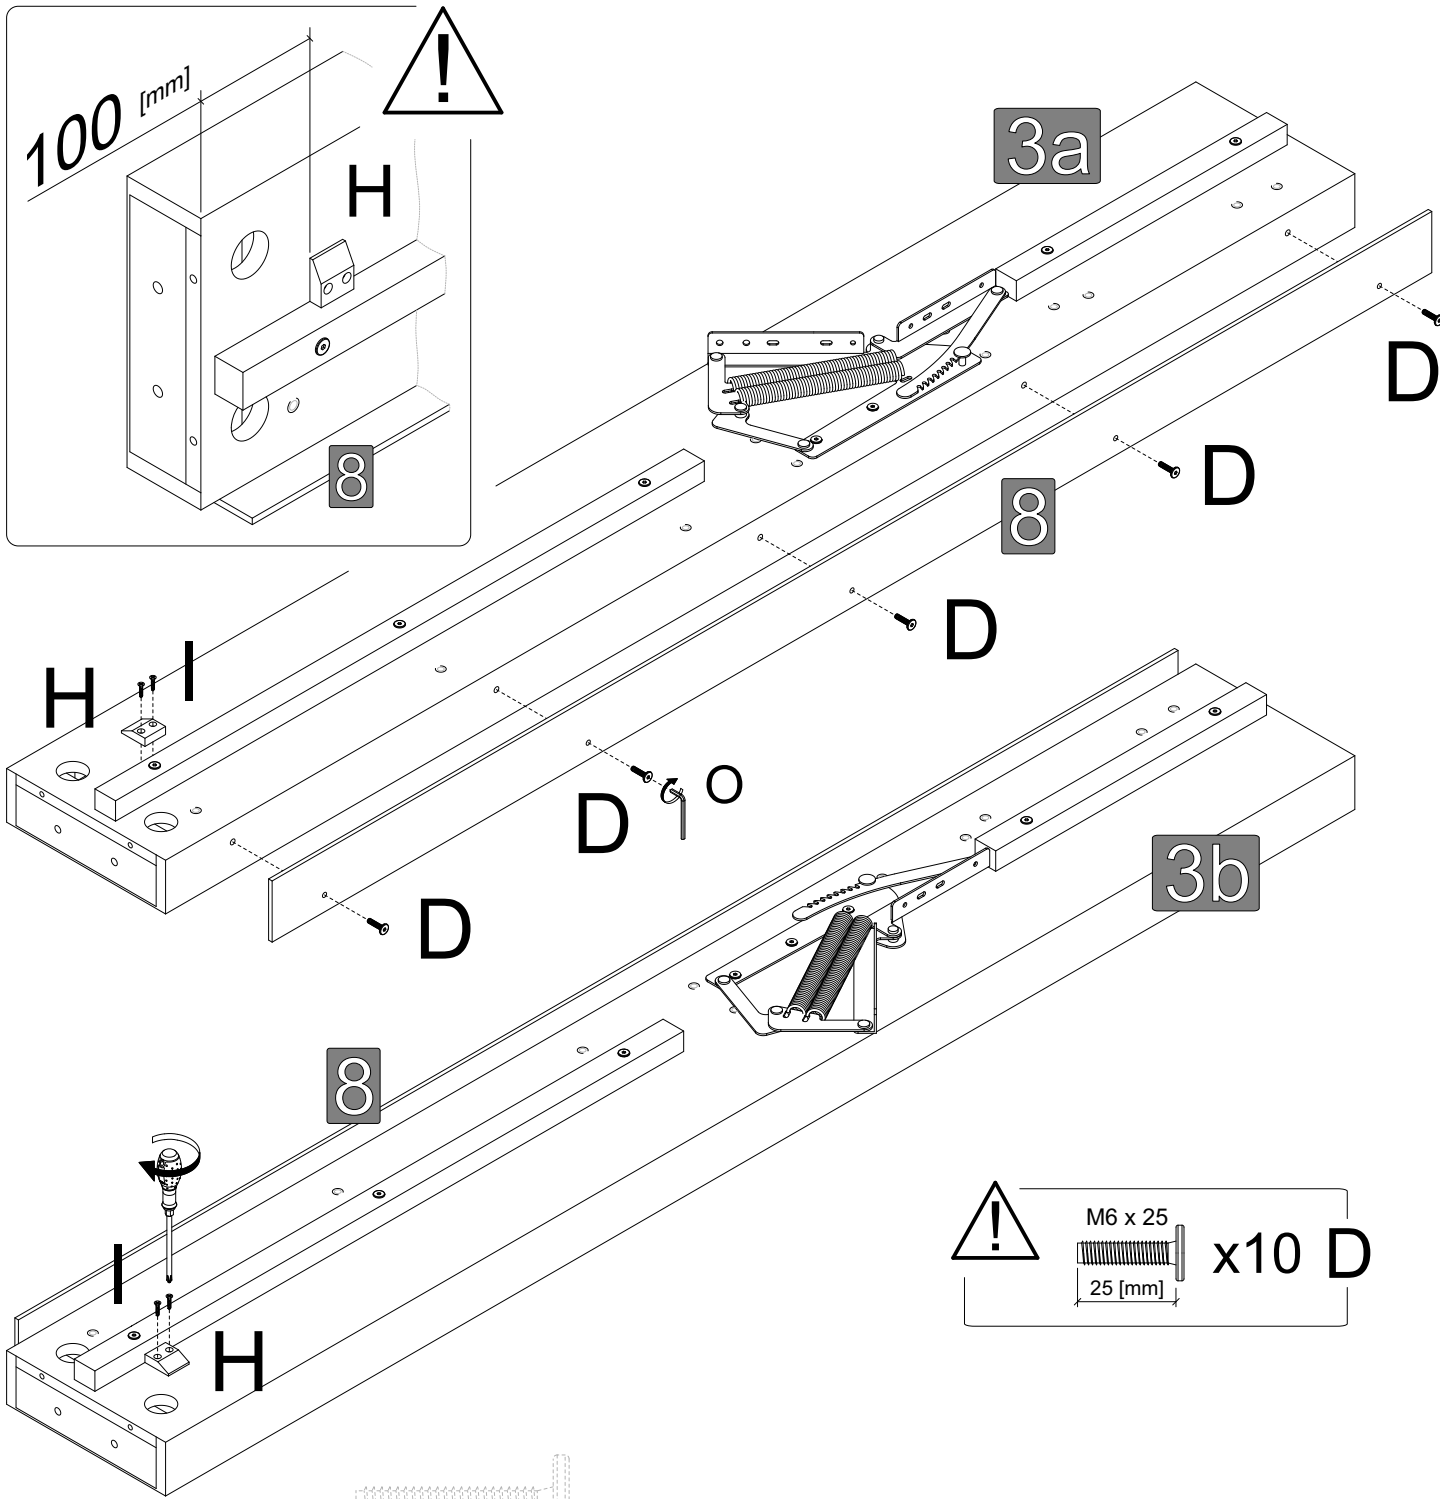

Dodatkowe elementy niezbędne do sprawnego montażu
 Zusätzliche Komponenten für eine reibungslose Installation
 Additional components needed for a smooth assembly
 Další komponenty potřebné pro správný inštaláciu

Skala / Scale 1:1

- ⚠
-  x4 K
 - 6x18x1.5
 -  x4 L
 - M6