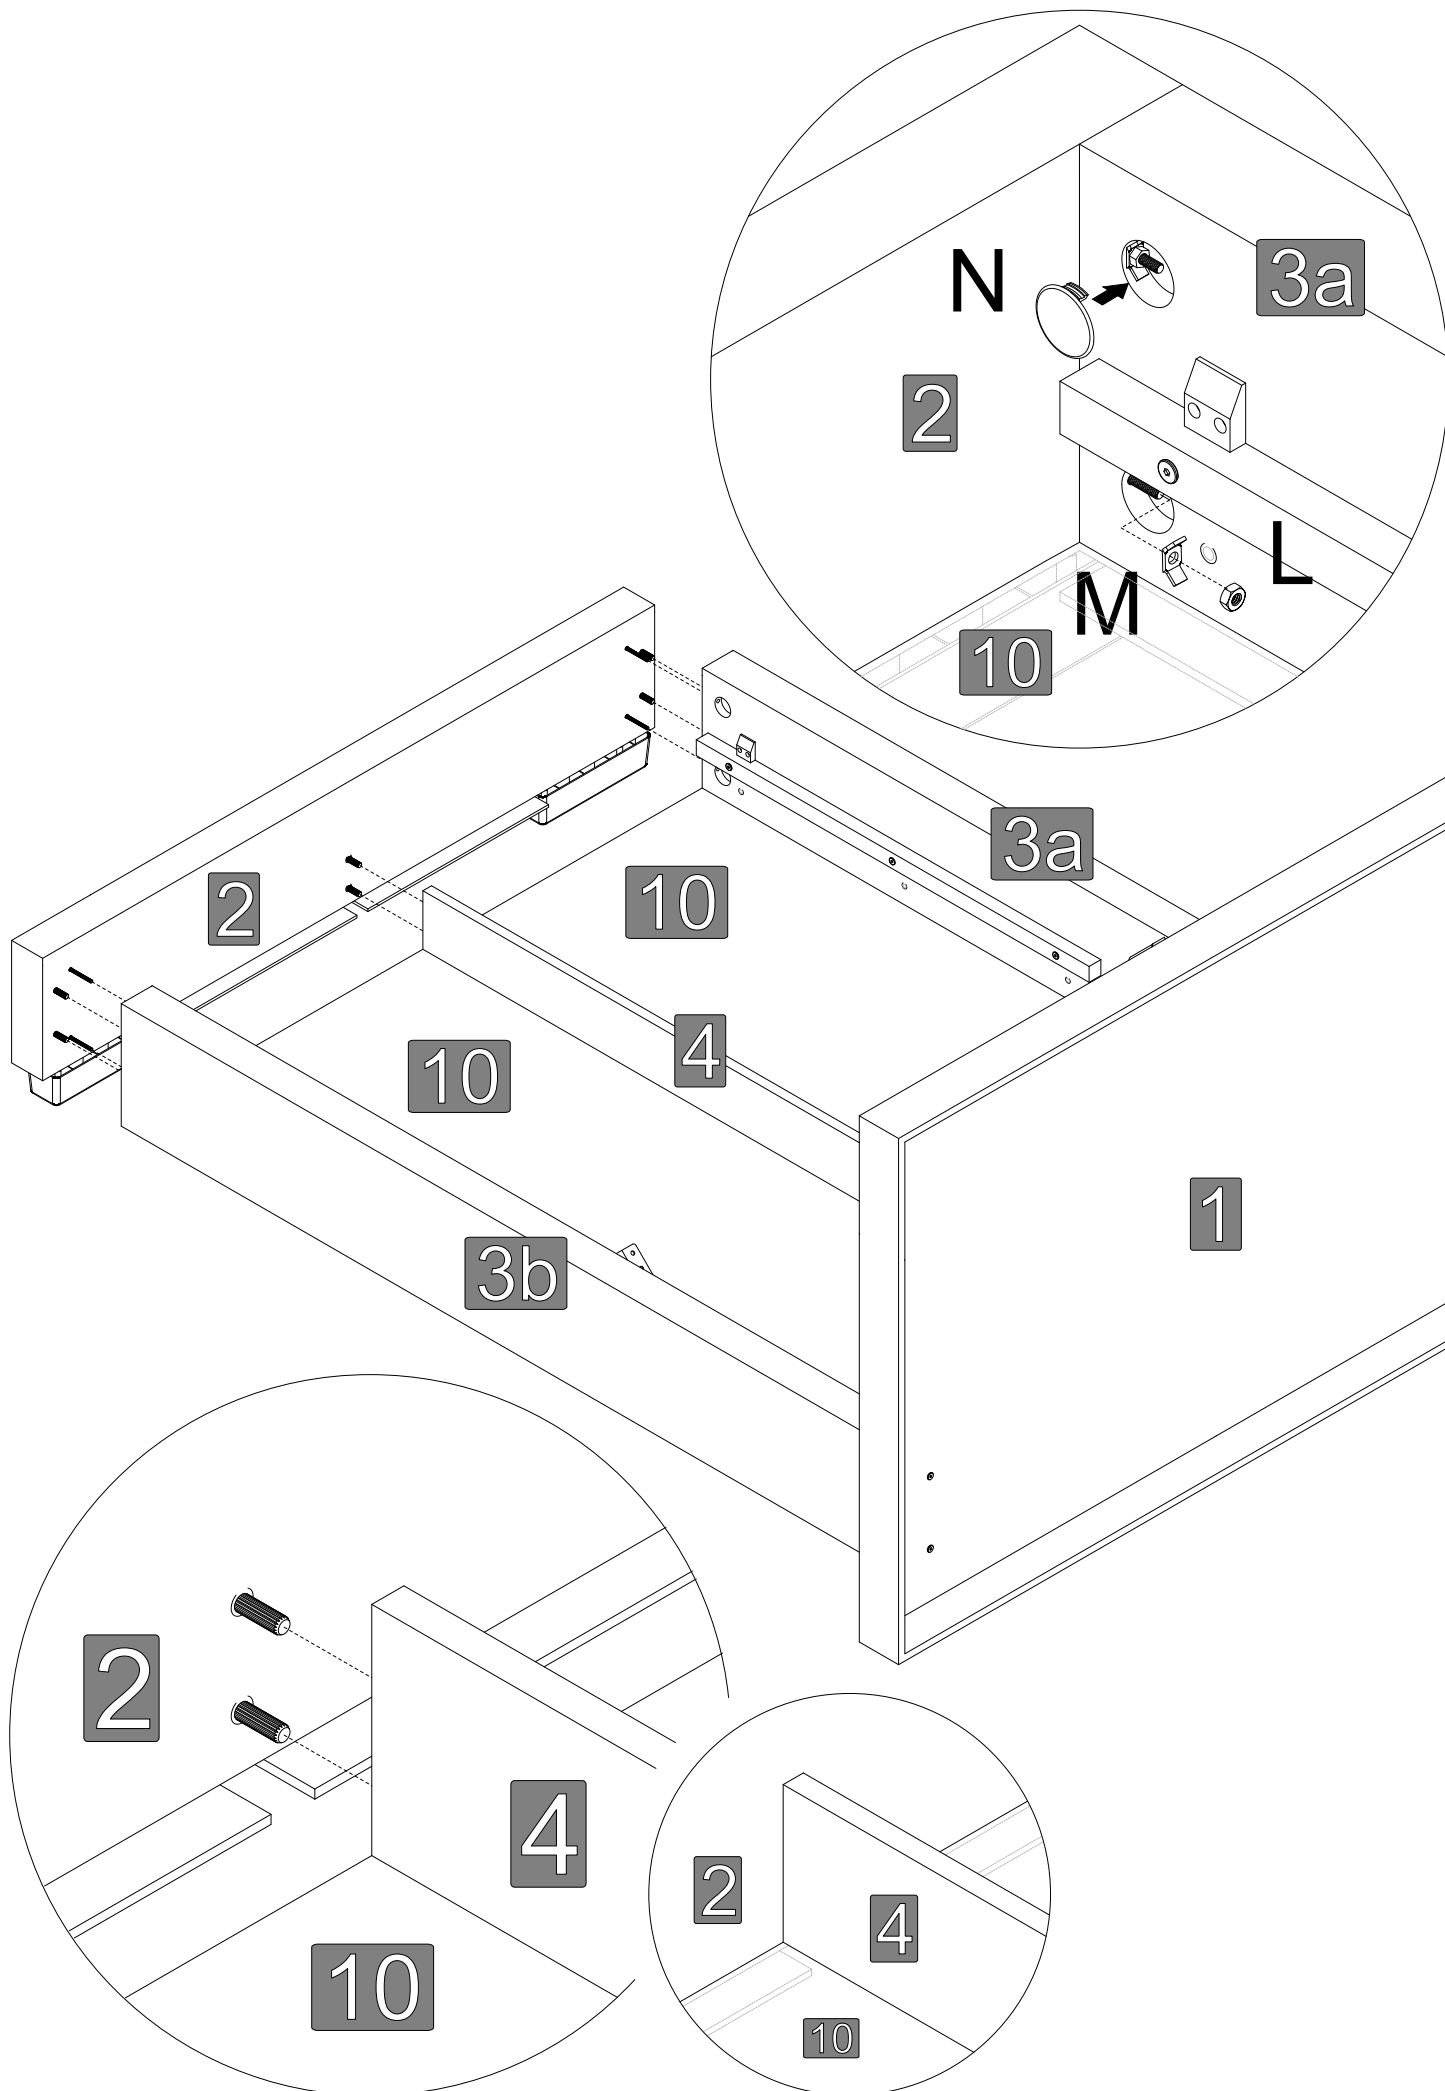

Dodatkowe elementy niezbędne do sprawnego montażu
 Zusätzliche Komponenten für eine reibungslose Installation
 Additional components needed for a smooth assembly
 Další komponenty potřebné pro správný inštaláciu

Skala / Scale 1:1

- ⚠
-  x4 K
 - 6x18x1.5
 -  x4 L
 - M6