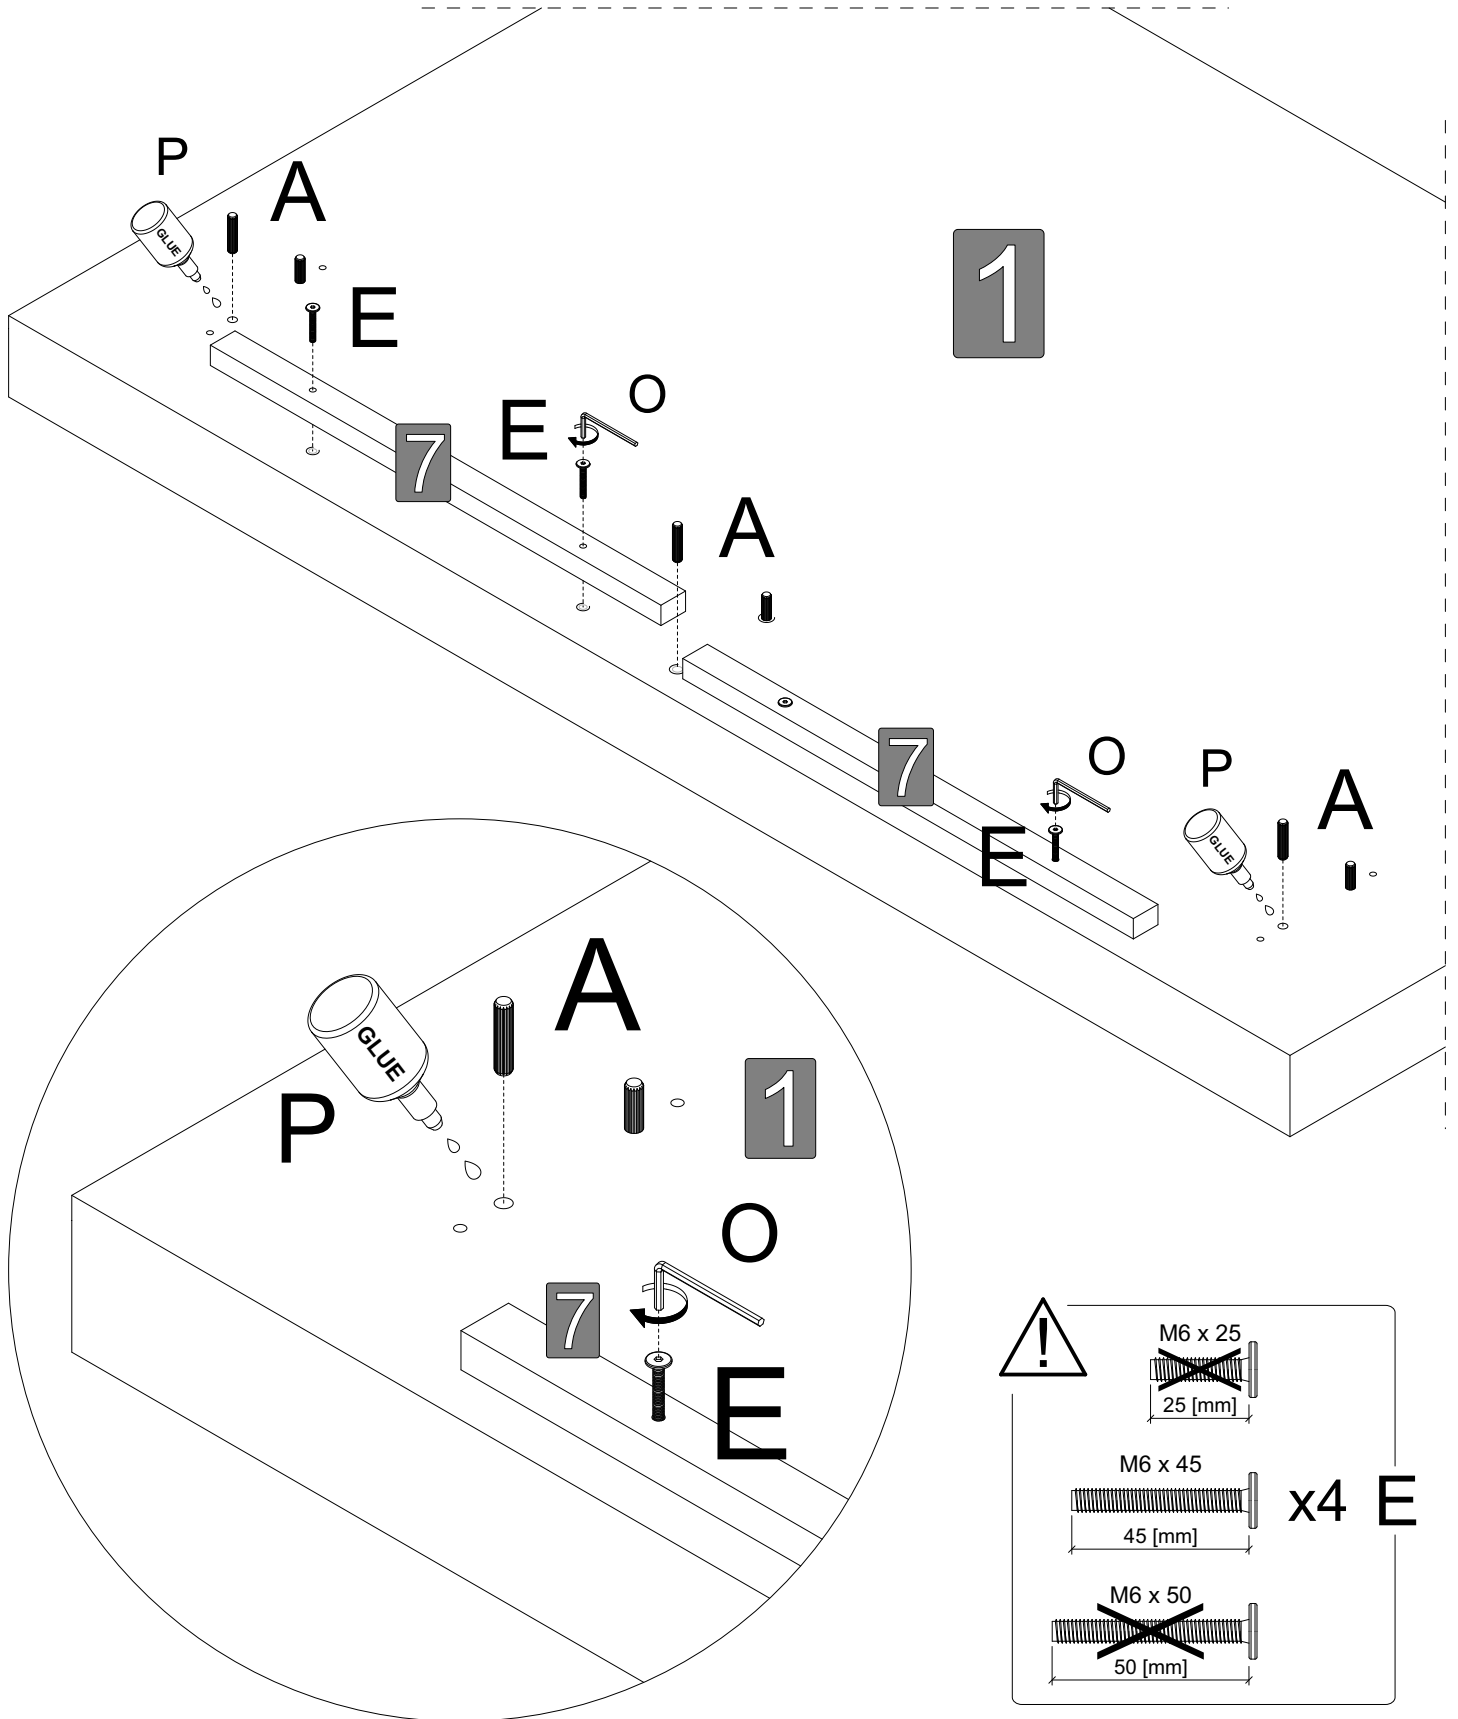

Elementy w paczce
 Befestigungsmaterial im Paket
 Items in the package
 Položky v balení

X_80270KF-STK....

X_80270KF-STF....

| Y1 | Y2 |
|---|---|
|  |  |
| (L) - lewy / left | (R) - prawy / right |
| 1 x | 1 x |

Skala / Scale 1:1

- ⚠
-  x4 K
 - 6x18x1.5
 -  x4 L
 - M6