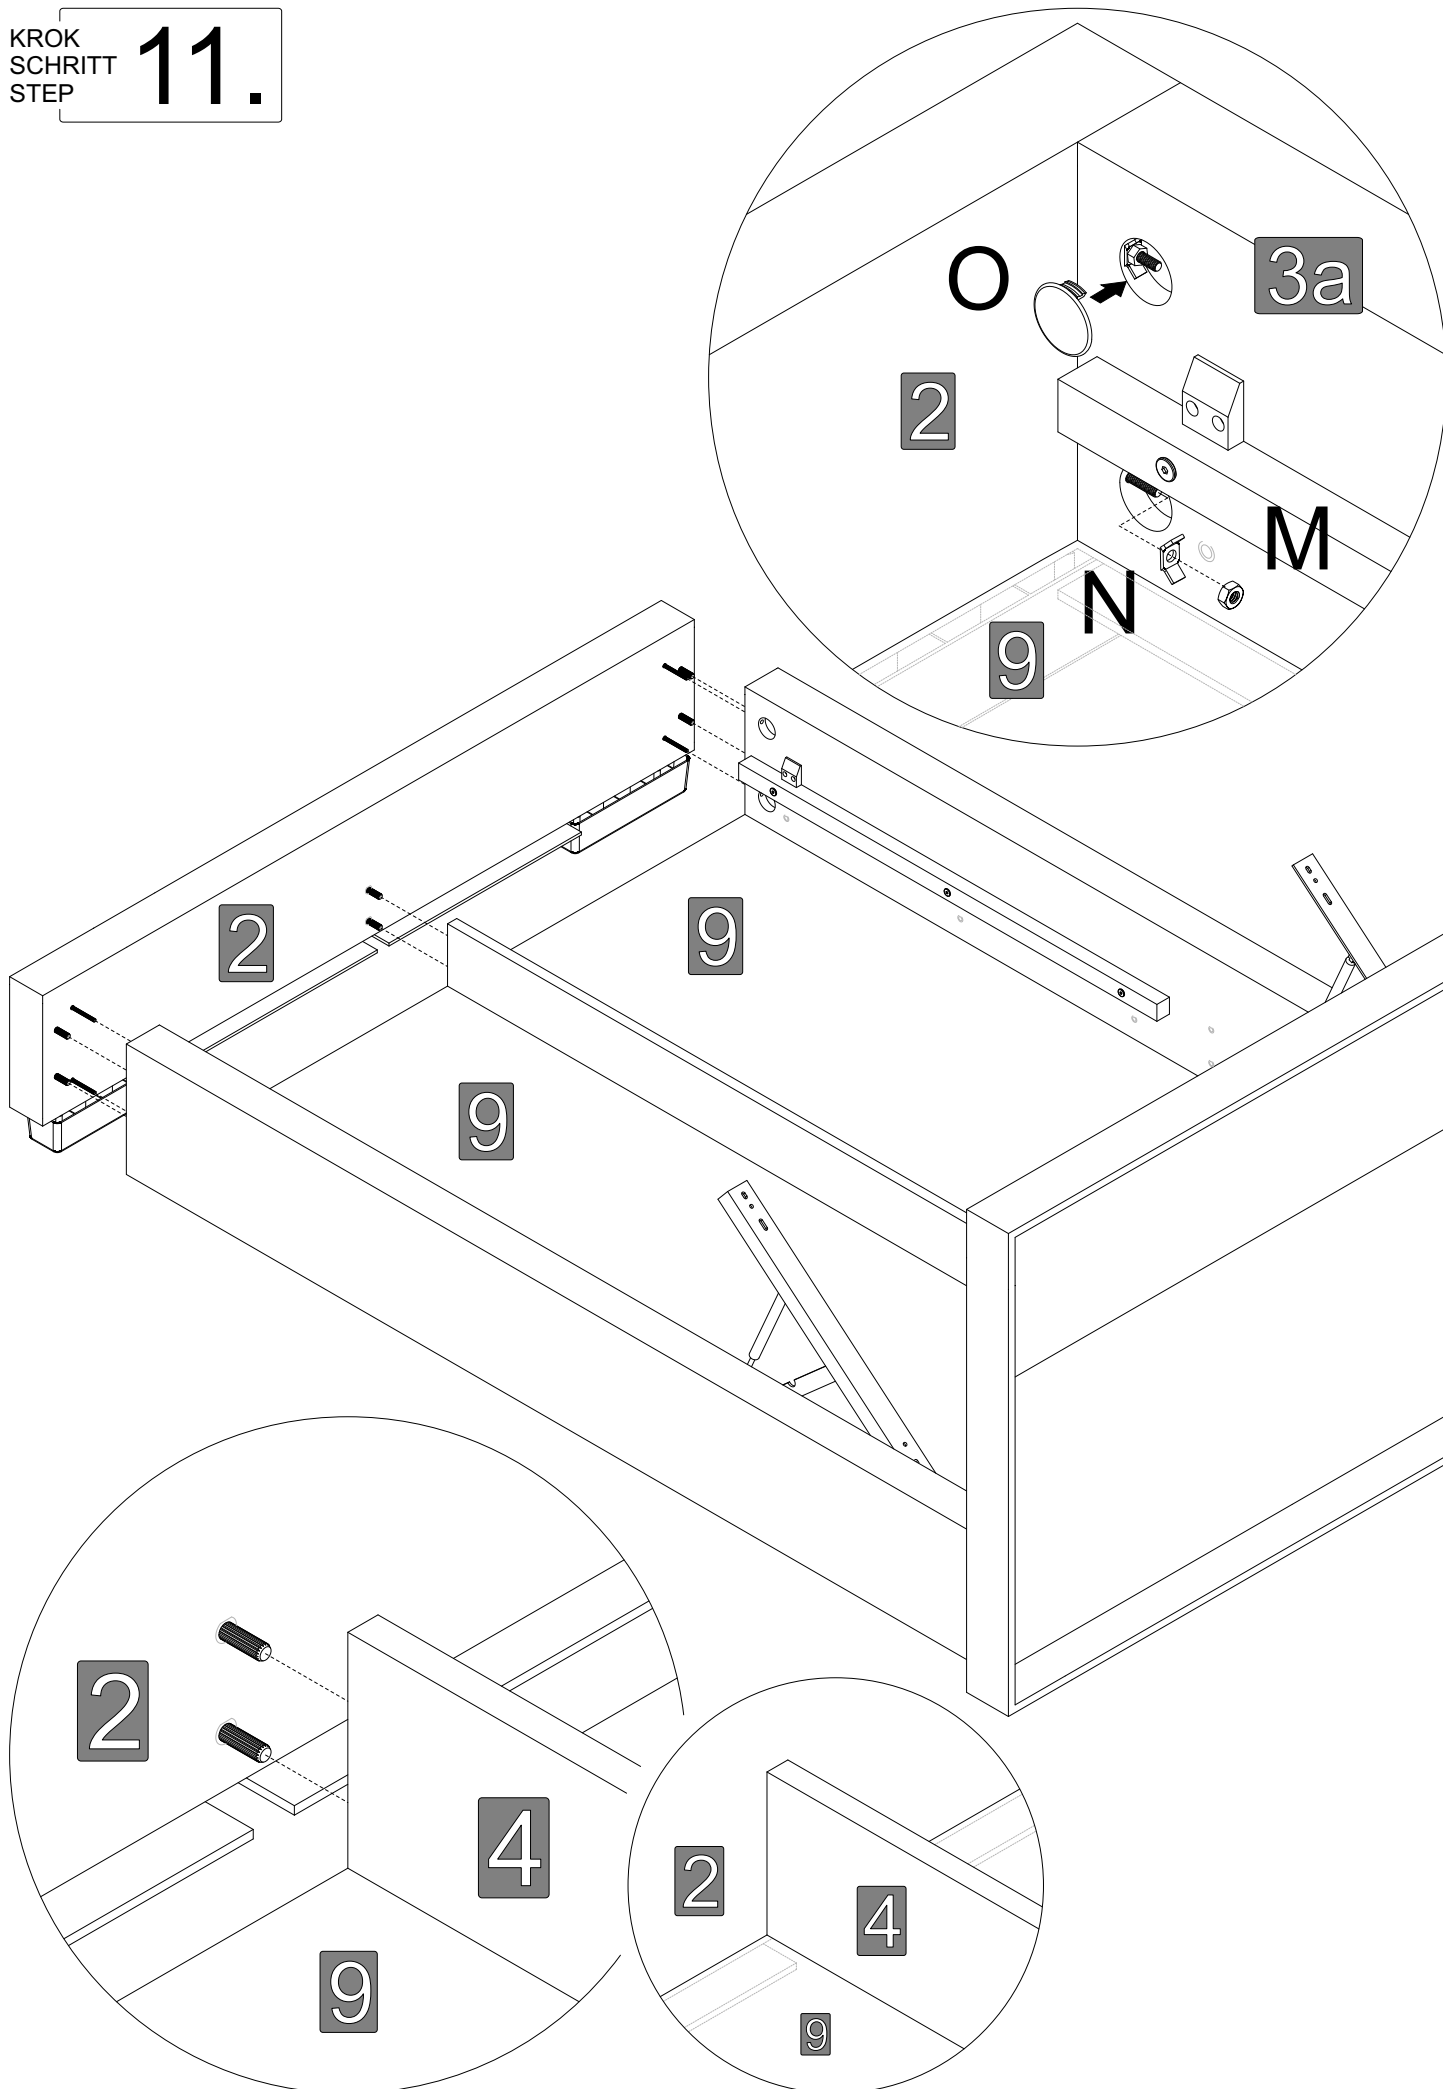

KROK
SCHRITT
STEP

7.

KROK
SCHRITT
STEP

8.

KROK
SCHRITT
STEP

9.

KROK
SCHRITT
STEP

10.

KROK
SCHRITT
STEP

11.

[mm]

RM + ARMT (12-20)

Instrukcja montażu
 Aufbauanleitung
 Assembly Instruction
 Návod na montáž

UWAGA Dobra instalacja gwarantuje prawidłowe działanie urządzenia. Proszę sprawdzić, czy wszystkie elementy zostały prawidłowo zamontowane.
ACHTUNG Gute Installation ist Voraussetzung für einwandfreie Montage. Bitte überprüfen Sie vor Beginn der Montage die Vollständigkeit sowie aufgeführten Bauteile mit den mit dem Gerät ausgelieferten Bauteile.
CAUTION Dear Customer, before assembly, ensure that you have all the necessary elements specified in the instruction, and that you have installed them correctly.
POZOR Výborný výkon při montáži se prosíme uistěte, že v balení sú všetky potrebné diely zmontované v návoide.