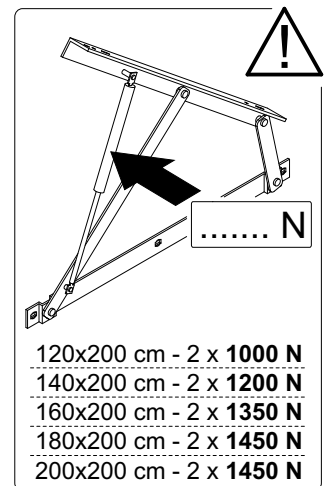

(PL) Instrukcja montażu
(D) Aufbauanleitung
(GB) Assembly instruction
(SK) Návod na montáž

Łóżko
Bettgestell
Bed
Postel'

81275 RMT

(12-20)

⚠ UWAGA

Drogi kliencie, przed rozpoczęciem montażu upewnij się, czy posiadasz wszystkie niezbędne elementy pokazane w instrukcji.

W przypadku zamówienia mebla tapicerowanego tkaniną w takim samym kolorze jak zakupione wcześniej meble, może wystąpić różnica w odcieniach wybranej tkaniny.

⚠ ACHTUNG

Sehr geehrter Kunde. Bitte überprüfen Sie vor Beginn der Montage die Vollständigkeit unten aufgeführten Bauteile.

Bei einer Nachbestellung dieser Artikel können Farbabweichungen bei den gewählten Stoffen sein.

⚠ CAUTION

Dear Customer, before assembly, ensure that you have all the necessary elements specified in the instruction.

In case of ordering the same fabric in different time, the colour of fabric may be a little bit different.

⚠ POZOR

Vážený zákazník, pred montážou sa prosíme uistiť či v balení sú všetky potrebné diely znázornené v návode.

V prípade objednania textilie čalúnený nábytok v rovnakej farbe ako predtým zakúpeného nábytku, môže byť rozdiel v odtieňoch zvolenej látky.

Oznaczenia kontrolne
Bezeichnungen steuern
Control marks
Označenie ovládat'

Elementy w paczkach
Befestigungsmaterial im Paket
Items in the packages
Položky v balení

V1	V2	V3	V4
2 x	1 x	1 x	2 x